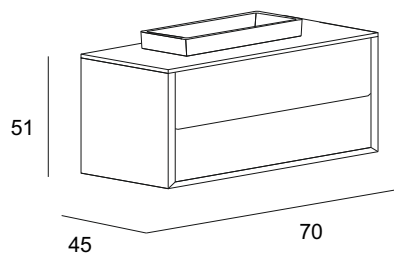

**Materiale: MDF | Rivestimento: PVC**  
Material MDF | PVC coating  
MDF Material | PVC-Beschichtung  
Matériel MDF | Revêtement PVC

<b>Bellagio</b>	<b>Bianco opaco</b> Matt white Weiss matt Blanc mat	<b>Grafite</b> Graphite Graphitschwarz Graphite	<b>Rovere tabacco</b> Tobacco oak Tabak Eiche Chêne tabac	<b>Grigio nuvola</b> Gray cloud Hellgrau Gris nuage					
	<p>Base lavabo con due cassetti, chiusura ammortizzata con guide in metallo, con divisori in legno, finitura interna tessuto.            Base unit with two drawers, soft closing metal slides, with wooden dividers, internal fabric finish.            Waschtischunterschrank mit 2 Schubladen mit Holzfächer Unterteilung in der oberen Lade, Drucköffnung und Soft-Schliessung, Metallzargen und Innen Verarbeitung in Textilstruktur.            Sous-vasque avec deux tiroirs, fermeture freinée avec glissières en métal, avec séparateur de tiroirs en bois, finition interne en textile.</p>								
	<b>54714</b>	<b>54715</b>	<b>54716</b>	<b>55301</b>					
	<p>Base con due cassetti, chiusura ammortizzata con guide in metallo, finitura interna tessuto.            Single base unit with two drawers, soft closing metal slides, internal fabric finish.            Seitenschrank mit 2 Schubladen, Drucköffnung und Soft-Schliessung, Metallzargen und Innen Verarbeitung in Textilstruktur.            Base avec deux tiroirs, fermeture freinée avec glissières en métal, finition interne en textile.</p>								
	<b>54717</b>	<b>54718</b>	<b>54719</b>	<b>55302</b>					
	<p>Base con un'anta, chiusura ammortizzata, con un ripiano in legno, finitura interna tessuto.            Single base unit with one door, soft closing, with a wooden shelf, internal fabric finish.            Seitenschrank, 1 Tür mit Drucköffnung, 1 Holzablage und Innen Verarbeitung in Textilstruktur.            Base avec porte, fermeture freinée, avec une tablette en bois, finition interne en textile.</p>								
	<b>54862</b>	<b>54863</b>	<b>54864</b>	<b>55303</b>					
<b>Vetro marmorizzato</b> Marbled glass Marmorisiertes Glas Verre marbré	<b>White stone</b> White Stone Steinweiss White Stone	<b>Light Onice</b> Light Onyx Steingrau Light Onice	<b>Black Stone</b> Black Stone Steinschwarz Black Stone	<b>Black &amp; Gold Sto.</b> Black & Gold Sto. Steingold Black & Gold Sto.					
	<p>Base lavabo con due cassetti, chiusura ammortizzata con guide in metallo, con divisori in legno, finitura interna tessuto.            Base unit with two drawers, soft closing metal slides, with wooden dividers, internal fabric finish.            Waschtischunterschrank mit 2 Schubladen mit Holzfächer Unterteilung in der oberen Lade, Drucköffnung und Soft-Schliessung, Metallzargen und Innen Verarbeitung in Textilstruktur.            Sous-vasque avec deux tiroirs, fermeture freinée avec glissières en métal, avec séparateur de tiroirs en bois, finition interne en textile.</p>								
	<b>54865</b>	<b>54866</b>	<b>54867</b>	<b>54868</b>					
	<p>Base con due cassetti, chiusura ammortizzata con guide in metallo, finitura interna tessuto.            Single base unit with two drawers, soft closing metal slides, internal fabric finish.            Seitenschrank mit 2 Schubladen, Drucköffnung und Soft-Schliessung, Metallzargen und Innen Verarbeitung in Textilstruktur.            Base avec deux tiroirs, fermeture freinée avec glissières en métal, finition interne en textile.</p>								
	<b>54875</b>	<b>54876</b>	<b>54877</b>	<b>54878</b>					