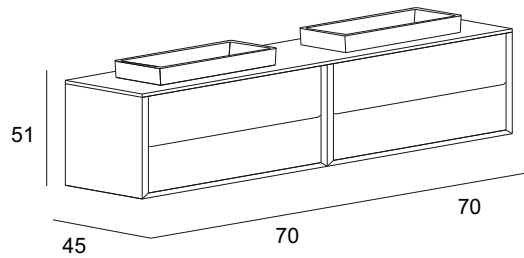

**Materiale: MDF | Rivestimento: PVC**  
Material MDF | PVC coating  
MDF Material | PVC-Beschichtung  
Matériel MDF | Revêtement PVC

<b>Bellagio</b>	<b>Bianco opaco</b> Matt white Weiss matt Blanc mat	<b>Grafite</b> Graphite Graphitschwarz Graphite	<b>Rovere tabacco</b> Tobacco oak Tabak Eiche Chêne tabac	<b>Grigio nuvola</b> Gray cloud Hellgrau Gris nuage					
	<p>Base lavabo con due cassetti, chiusura ammortizzata con guide in metallo, con divisori in legno, finitura interna tessuto.            Base unit with two drawers, soft closing metal slides, with wooden dividers, internal fabric finish.            Waschtischunterschrank mit 2 Schubladen mit Holzfächer Unterteilung in der oberen Lade, Drucköffnung und Soft-Schliessung, Metallzargen und Innen Verarbeitung in Textilstruktur.            Sous-vasque avec deux tiroirs, fermeture freinée avec glissières en métal, avec séparateur de tiroirs en bois, finition interne en textile.</p>								
	<b>54714</b>	<b>54715</b>	<b>54716</b>	<b>55301</b>					
	<p>Base con due cassetti, chiusura ammortizzata con guide in metallo, finitura interna tessuto.            Single base unit with two drawers, soft closing metal slides, internal fabric finish.            Seitenschrank mit 2 Schubladen, Drucköffnung und Soft-Schliessung, Metallzargen und Innen Verarbeitung in Textilstruktur.            Base avec deux tiroirs, fermeture freinée avec glissières en métal, finition interne en textile.</p>								
	<b>54717</b>	<b>54718</b>	<b>54719</b>	<b>55302</b>					
	<p>Base con un'anta, chiusura ammortizzata, con un ripiano in legno, finitura interna tessuto.            Single base unit with one door, soft closing, with a wooden shelf, internal fabric finish.            Seitenschrank, 1 Tür mit Drucköffnung, 1 Holzablage und Innen Verarbeitung in Textilstruktur.            Base avec porte, fermeture freinée, avec une tablette en bois, finition interne en textile.</p>								
	<b>54862</b>	<b>54863</b>	<b>54864</b>	<b>55303</b>					
<b>Vetro marmorizzato</b> Marbled glass Marmorisiertes Glas Verre marbré	<b>White stone</b> White Stone Steinweiss White Stone	<b>Light Onice</b> Light Onyx Steingrau Light Onice	<b>Black Stone</b> Black Stone Steinschwarz Black Stone	<b>Black &amp; Gold Sto.</b> Black & Gold Sto. Steingold Black & Gold Sto.					
	<p>Base lavabo con due cassetti, chiusura ammortizzata con guide in metallo, con divisori in legno, finitura interna tessuto.            Base unit with two drawers, soft closing metal slides, with wooden dividers, internal fabric finish.            Waschtischunterschrank mit 2 Schubladen mit Holzfächer Unterteilung in der oberen Lade, Drucköffnung und Soft-Schliessung, Metallzargen und Innen Verarbeitung in Textilstruktur.            Sous-vasque avec deux tiroirs, fermeture freinée avec glissières en métal, avec séparateur de tiroirs en bois, finition interne en textile.</p>								
	<b>54865</b>	<b>54866</b>	<b>54867</b>	<b>54868</b>					
	<p>Base con due cassetti, chiusura ammortizzata con guide in metallo, finitura interna tessuto.            Single base unit with two drawers, soft closing metal slides, internal fabric finish.            Seitenschrank mit 2 Schubladen, Drucköffnung und Soft-Schliessung, Metallzargen und Innen Verarbeitung in Textilstruktur.            Base avec deux tiroirs, fermeture freinée avec glissières en métal, finition interne en textile.</p>								
	<b>54875</b>	<b>54876</b>	<b>54877</b>	<b>54878</b>					