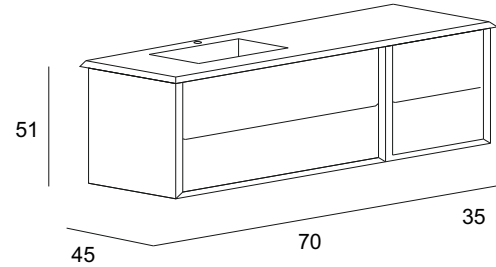

**Materiale: MDF | Rivestimento: PVC**  
Material MDF | PVC coating  
MDF Material | PVC-Beschichtung  
Matériel MDF | Revêtement PVC

<b>Bellagio</b>	<b>Bianco opaco</b> Matt white Weiss matt Blanc mat	<b>Grafite</b> Graphite Graphitschwarz Graphite	<b>Rovere tabacco</b> Tobacco oak Tabak Eiche Chêne tabac	<b>Grigio nuvola</b> Gray cloud Hellgrau Gris nuage					
	<p>Base lavabo con due cassetti, chiusura ammortizzata con guide in metallo, con divisori in legno, finitura interna tessuto.            Base unit with two drawers, soft closing metal slides, with wooden dividers, internal fabric finish.            Waschtischunterschrank mit 2 Schubladen mit Holzfächer Unterteilung in der oberen Lade, Drucköffnung und Soft-Schliessung, Metallzargen und Innen Verarbeitung in Textilstruktur.            Sous-vasque avec deux tiroirs, fermeture freinée avec glissières en métal, avec séparateur de tiroirs en bois, finition interne en textile.</p>								
	<b>54714</b>	<b>54715</b>	<b>54716</b>	<b>55301</b>					
	<p>Base con due cassetti, chiusura ammortizzata con guide in metallo, finitura interna tessuto.            Single base unit with two drawers, soft closing metal slides, internal fabric finish.            Seitenschrank mit 2 Schubladen, Drucköffnung und Soft-Schliessung, Metallzargen und Innen Verarbeitung in Textilstruktur.            Base avec deux tiroirs, fermeture freinée avec glissières en métal, finition interne en textile.</p>								
	<b>54717</b>	<b>54718</b>	<b>54719</b>	<b>55302</b>					
	<p>Base con un'anta, chiusura ammortizzata, con un ripiano in legno, finitura interna tessuto.            Single base unit with one door, soft closing, with a wooden shelf, internal fabric finish.            Seitenschrank, 1 Tür mit Drucköffnung, 1 Holzablage und Innen Verarbeitung in Textilstruktur.            Base avec porte, fermeture freinée, avec une tablette en bois, finition interne en textile.</p>								
	<b>54862</b>	<b>54863</b>	<b>54864</b>	<b>55303</b>					
<b>Vetro marmorizzato</b> Marbled glass Marmorisiertes Glas Verre marbré	<b>White stone</b> White Stone Steinweiss White Stone	<b>Light Onice</b> Light Onyx Steingrau Light Onice	<b>Black Stone</b> Black Stone Steinschwarz Black Stone	<b>Black &amp; Gold Sto.</b> Black & Gold Sto. Steingold Black & Gold Sto.					
	<p>Base lavabo con due cassetti, chiusura ammortizzata con guide in metallo, con divisori in legno, finitura interna tessuto.            Base unit with two drawers, soft closing metal slides, with wooden dividers, internal fabric finish.            Waschtischunterschrank mit 2 Schubladen mit Holzfächer Unterteilung in der oberen Lade, Drucköffnung und Soft-Schliessung, Metallzargen und Innen Verarbeitung in Textilstruktur.            Sous-vasque avec deux tiroirs, fermeture freinée avec glissières en métal, avec séparateur de tiroirs en bois, finition interne en textile.</p>								
	<b>54865</b>	<b>54866</b>	<b>54867</b>	<b>54868</b>					
	<p>Base con due cassetti, chiusura ammortizzata con guide in metallo, finitura interna tessuto.            Single base unit with two drawers, soft closing metal slides, internal fabric finish.            Seitenschrank mit 2 Schubladen, Drucköffnung und Soft-Schliessung, Metallzargen und Innen Verarbeitung in Textilstruktur.            Base avec deux tiroirs, fermeture freinée avec glissières en métal, finition interne en textile.</p>								
	<b>54875</b>	<b>54876</b>	<b>54877</b>	<b>54878</b>					