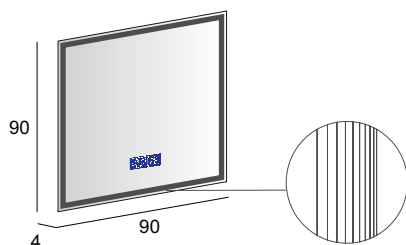

Specchio con schienale rigido, illuminazione led con lavorazione laser e sistema multimediale.
Mirror with wooden back, LED lighting with laser processing and multimedia system.
Multimedia Spiegel mit Hintergrund Beleuchtung, mit Holz-Unterkonstruktion und Laserbearbeitung.
Miroir avec arrière en bois, éclairage Led avec usinage laser et système multimédia.

45062