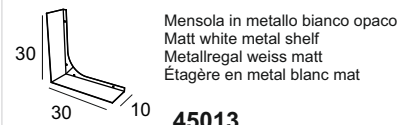

Specchi & Applique

Mirrors & Applique
Spiegel & Beleuchtung
Miroirs et appliques

Neutro
Neutral
Neutral
Neutre

Specchio con schienale rigido e illuminazione led con lavorazione sabbiata.
Mirror with wooden back and sandblasted LED lighting.
Spiegel mit Hintergrund Beleuchtung, mit Holz-Unterkonstruktion und Sandgestrahlte Verarbeitung.
Miroir avec arrière en bois, éclairage Led avec usinage sablé.

44773

Specchio con schienale rigido, illuminazione led con lavorazione sabbiata e sistema multimediale.
Mirror with wooden back, sandblasted LED lighting and multimedia system.
Multimedia Spiegel mit Hintergrund Beleuchtung, mit Holz-Unterkonstruktion und Sandgestrahlte Verarbeitung.
Miroir avec arrière en bois, éclairage Led avec usinage sablé et système multimédia.

45010

Specchio con schienale rigido e illuminazione led con lavorazione laser.
Mirror with wooden back and LED lighting with laser processing.
Spiegel mit Hintergrund Beleuchtung, mit Holz-Unterkonstruktion und Laserbearbeitung.
Miroir avec arrière en bois, éclairage Led avec usinage laser.

44997

Specchio con schienale rigido e illuminazione led con lavorazione laser.
Mirror with wooden back and LED lighting with laser processing.
Spiegel mit Hintergrund Beleuchtung, mit Holz-Unterkonstruktion und Laserbearbeitung.
Miroir avec arrière en bois, éclairage Led avec usinage laser.

45053