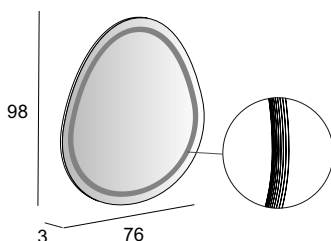

Specchio con schienale rigido e illuminazione led con lavorazione laser.
Mirror with wooden back and LED lighting with laser processing.
Spiegel mit Hintergrund Beleuchtung, mit Holz-Unterkonstruktion und Laserbearbeitung.
Miroir avec arrière en bois, éclairage Led avec usinage laser.

44777