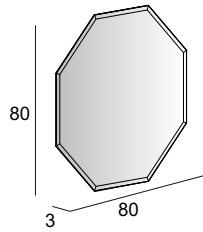

Specchio con schienale rigido e illuminazione led perimetrale con vetro molato.
Mirror with wooden back and perimeter LED lighting, grinding process.
Spiegel mit Hintergrund Beleuchtung, mit Holz-Unterkonstruktion und geschliffenes Glas.
Miroir avec arrière en bois et éclairage Led périmétrique avec verre biseauté.

45079