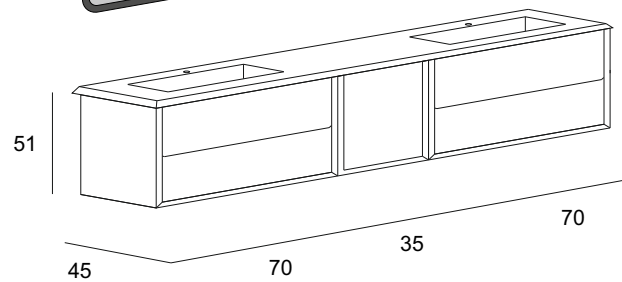

**Materiale: MDF | Rivestimento: PVC**  
Material MDF | PVC coating  
MDF Material | PVC-Beschichtung  
Matériel MDF | Revêtement PVC

<b>Bellagio</b>	<b>Bianco opaco</b> Matt white Weiss matt Blanc mat	<b>Grafite</b> Graphite Graphitschwarz Graphite	<b>Rovere tabacco</b> Tobacco oak Tabak Eiche Chêne tabac	<b>Grigio nuvola</b> Gray cloud Hellgrau Gris nuage					
	<p>Base lavabo con due cassetti, chiusura ammortizzata con guide in metallo, con divisori in legno, finitura interna tessuto.            Base unit with two drawers, soft closing metal slides, with wooden dividers, internal fabric finish.            Waschtischunterschrank mit 2 Schubladen mit Holzfächer Unterteilung in der oberen Lade, Drucköffnung und Soft-Schliessung, Metallzargen und Innen Verarbeitung in Textilstruktur.            Sous-vasque avec deux tiroirs, fermeture freinée avec glissières en métal, avec séparateur de tiroirs en bois, finition interne en textile.</p>								
	<b>54714</b>	<b>54715</b>	<b>54716</b>	<b>55301</b>					
	<p>Base con due cassetti, chiusura ammortizzata con guide in metallo, finitura interna tessuto.            Single base unit with two drawers, soft closing metal slides, internal fabric finish.            Seitenschrank mit 2 Schubladen, Drucköffnung und Soft-Schliessung, Metallzargen und Innen Verarbeitung in Textilstruktur.            Base avec deux tiroirs, fermeture freinée avec glissières en métal, finition interne en textile.</p>								
	<b>54717</b>	<b>54718</b>	<b>54719</b>	<b>55302</b>					
	<p>Base con un'anta, chiusura ammortizzata, con un ripiano in legno, finitura interna tessuto.            Single base unit with one door, soft closing, with a wooden shelf, internal fabric finish.            Seitenschrank, 1 Tür mit Drucköffnung, 1 Holzablage und Innen Verarbeitung in Textilstruktur.            Base avec porte, fermeture freinée, avec une tablette en bois, finition interne en textile.</p>								
	<b>54862</b>	<b>54863</b>	<b>54864</b>	<b>55303</b>					
<b>Vetro marmorizzato</b> Marbled glass Marmorisiertes Glas Verre marbré	<b>White stone</b> White Stone Steinweiss White Stone	<b>Light Onice</b> Light Onyx Steingrau Light Onice	<b>Black Stone</b> Black Stone Steinschwarz Black Stone	<b>Black &amp; Gold Sto.</b> Black & Gold Sto. Steingold Black & Gold Sto.					
	<p>Base lavabo con due cassetti, chiusura ammortizzata con guide in metallo, con divisori in legno, finitura interna tessuto.            Base unit with two drawers, soft closing metal slides, with wooden dividers, internal fabric finish.            Waschtischunterschrank mit 2 Schubladen mit Holzfächer Unterteilung in der oberen Lade, Drucköffnung und Soft-Schliessung, Metallzargen und Innen Verarbeitung in Textilstruktur.            Sous-vasque avec deux tiroirs, fermeture freinée avec glissières en métal, avec séparateur de tiroirs en bois, finition interne en textile.</p>								
	<b>54865</b>	<b>54866</b>	<b>54867</b>	<b>54868</b>					
	<p>Base con due cassetti, chiusura ammortizzata con guide in metallo, finitura interna tessuto.            Single base unit with two drawers, soft closing metal slides, internal fabric finish.            Seitenschrank mit 2 Schubladen, Drucköffnung und Soft-Schliessung, Metallzargen und Innen Verarbeitung in Textilstruktur.            Base avec deux tiroirs, fermeture freinée avec glissières en métal, finition interne en textile.</p>								
	<b>54875</b>	<b>54876</b>	<b>54877</b>	<b>54878</b>					