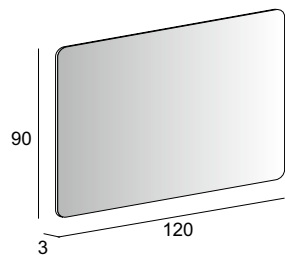

Specchi & Applique

Mirrors & Applique
Spiegel & Beleuchtung
Miroirs et appliques

Neutro
Neutral
Neutral
Neutre

Specchio con schienale rigido e vetro con lavorazione filo lucido.
Mirror with wooden back and glass with polished edge.
Spiegel mit Holz-Unterkonstruktion.
Miroir avec arrière en bois et verre à usinage simple.

54037