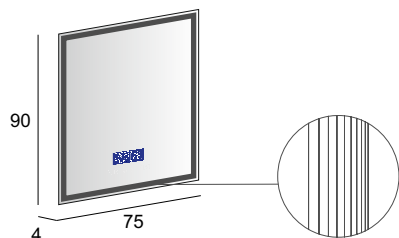

Specchi & Applique

Mirrors & Applique
Spiegel & Beleuchtung
Miroirs et appliques

Neutro
Neutral
Neutral
Neutre

Specchio contenitore con 3 ante, illuminazione led superiore, con 2 ripiani in vetro, finitura interna grigio.
Mirror cabinet with 3 doors, upper led lighting, with 2 glass shelves, gray interior finish.
Spiegelschrank, 3 Spiegeltüren Soft-Schliessung, LED-Beleuchtung mit Schalter und Steckdose im Innenbereich, 2 durchgehende Glasfächer und Innen design in silbergrau.
Armoire de toilette avec 3 portes, éclairage led haut, avec 2 tablettes en verre, finition interne grise.

it 84219 fr 85219 ch 87219

Specchio contenitore con 3 ante, illuminazione led superiore, con 2 ripiani in vetro, finitura interna grigio.
Mirror cabinet with 3 doors, upper led lighting, with 2 glass shelves, gray interior finish.
Spiegelschrank, 3 Spiegeltüren Soft-Schliessung, LED-Beleuchtung mit Schalter und Steckdose im Innenbereich, 2 durchgehende Glasfächer und Innen design in silbergrau.
Armoire de toilette avec 3 portes, éclairage led haut, avec 2 tablettes en verre, finition interne grise.

it 84221 fr 85221 ch 87221

Specchio contenitore con 3 ante, illuminazione led perimetrale, con 2 ripiani in vetro, finitura interna grigio.
Mirror cabinet with 3 doors, perimeter LED lighting, with 2 glass shelves, gray interior finish.
Spiegelschrank, 3 Spiegeltüren Soft-Schliessung, LED-Beleuchtung mit Schalter und Steckdose im Innenbereich, 2 durchgehende Glasfächer und Innen design in silbergrau.
Armoire de toilette avec 3 portes, éclairage led périmétrique, avec 2 tablettes en verre, finition interne grise.

it 84216 fr 85216 ch 87216